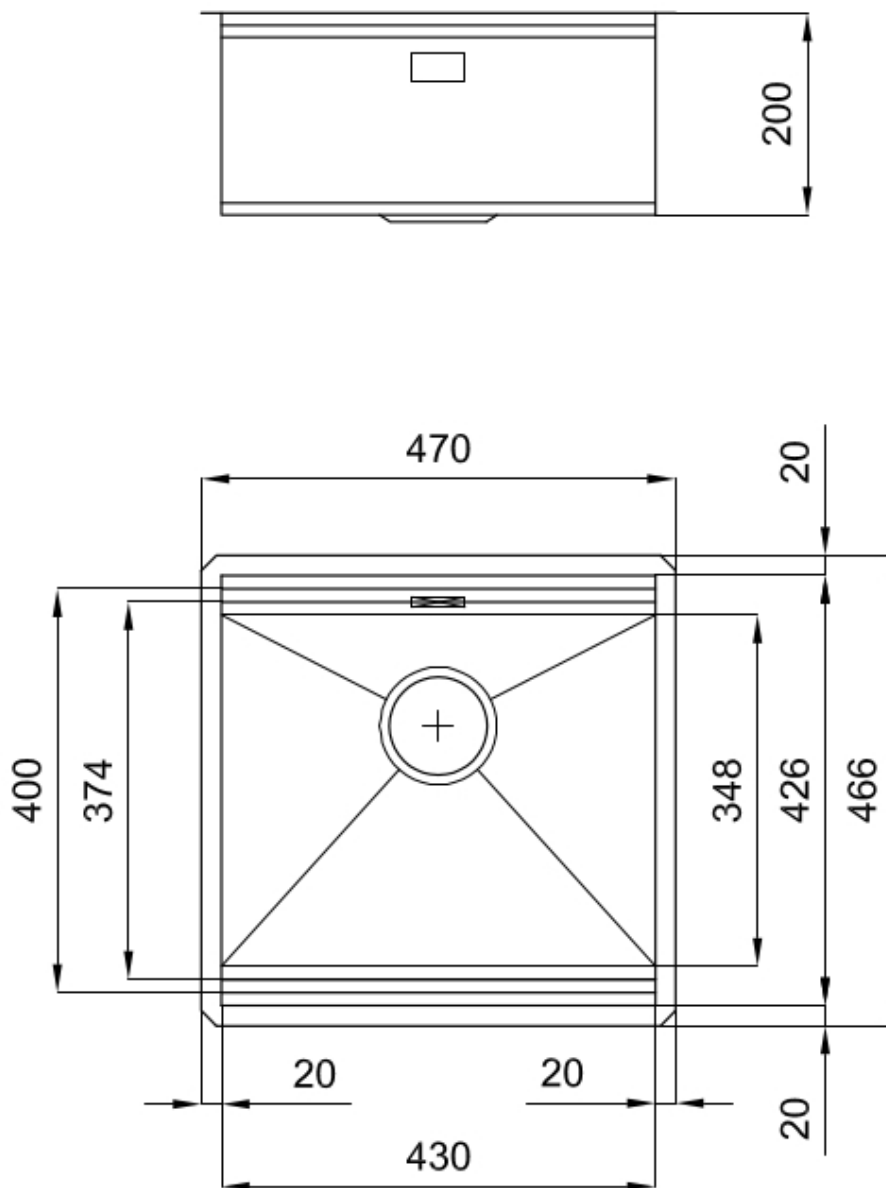

IN DOTAZIONE

1 x Griglie Black Milanello 8100
602

DATI TECNICI